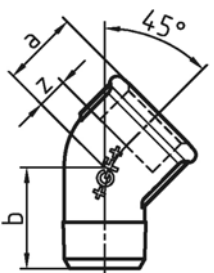

120 Elbow 45°, ISO/EN A1/45°

EN		Dim. [inch]	Code	a [mm]	z [mm]
•	B	3/8	770 120 103	20	10
		3/8	770 120 203	20	10
•	B	1/2	770 120 104	22	9
		1/2	770 120 204	22	9
•	B	3/4	770 120 105	25	10
		3/4	770 120 205	25	10
•	B	1	770 120 106	28	11
•	B	1 1/4	770 120 107	33	14
		1/4	770 120 207	33	14
•	B	1 1/2	770 120 108	36	17
		1/2	770 120 208	36	17
•	B	2	770 120 109	43	19
-	B	2 1/2	770 120 110	48	21
		1/2	770 120 210	48	21
-	B	3	770 120 111	54	24

121 Elbow 45°, ISO/EN A4/45°

EN		Dim. [inch]	Code	a [mm]	b [mm]	z [mm]
•	B	3/8	770 121 103	20	25	10
		3/8	770 121 203	20	25	10
•	B	1/2	770 121 104	22	28	9
		1/2	770 121 204	22	28	9
•	B	3/4	770 121 105	25	32	10
		3/4	770 121 205	25	32	10
•	B	1	770 121 106	28	37	11
•	B	1 1/4	770 121 107	33	43	14
		1/4	770 121 207	33	43	14
•	B	1 1/2	770 121 108	36	46	17
		1/2	770 121 208	36	46	17
•	B	2	770 121 109	43	55	19
-	B	2 1/2	770 121 110	46	54	19
		1/2	770 121 210	46	54	19
-	B	3	770 121 111	52	61	22