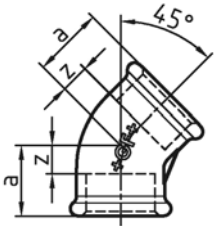

120 Elbow 45°, ISO/EN A1/45°

EN		Dim. [inch]	Code	a [mm]	z [mm]
•	B	3/8	770 120 103	20	10
		3/8	770 120 203	20	10
•	B	1/2	770 120 104	22	9
		1/2	770 120 204	22	9
•	B	3/4	770 120 105	25	10
		3/4	770 120 205	25	10
•	B	1	770 120 106	28	11
•	B	1 1/4	770 120 107	33	14
		1/4	770 120 207	33	14
•	B	1 1/2	770 120 108	36	17
		1/2	770 120 208	36	17
•	B	2	770 120 109	43	19
-	B	2 1/2	770 120 110	48	21
		1/2	770 120 210	48	21
-	B	3	770 120 111	54	24

121 Elbow 45°, ISO/EN A4/45°

EN		Dim. [inch]	Code	a [mm]	b [mm]	z [mm]
•	B	3/8	770 121 103	20	25	10
		3/8	770 121 203	20	25	10
•	B	1/2	770 121 104	22	28	9
		1/2	770 121 204	22	28	9
•	B	3/4	770 121 105	25	32	10
		3/4	770 121 205	25	32	10
•	B	1	770 121 106	28	37	11
•	B	1 1/4	770 121 107	33	43	14
		1/4	770 121 207	33	43	14
•	B	1 1/2	770 121 108	36	46	17
		1/2	770 121 208	36	46	17
•	B	2	770 121 109	43	55	19
-	B	2 1/2	770 121 110	46	54	19
		1/2	770 121 210	46	54	19
-	B	3	770 121 111	52	61	22