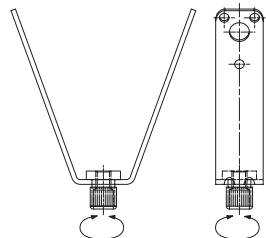

TBHK

trapeze ceiling fixing

- with and without thread connection
- Allows fixing against trapeze type ceilings
- steel profile 25 x 2,5mm (B x S)
- Surface finish: electro zinc plated

N^o	TBHK_	H mm	A mm	E mm	F mm	P		kg/1
597581	DG	915	970	10,5	6	1	50	0,10
597582	M8	915	970	10,5	6	1	50	0,11
597583	M10	915	970	10,5	6	1	50	0,12
597584	AM8	915	970	10,5	6	1	50	0,11
597585	AM10	915	970	10,5	6	1	50	0,11

TBH K AM