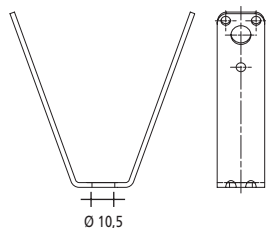

TBHK

trapeze ceiling fixing

- with and without thread connection
- Allows fixing against trapeze type ceilings
- steel profile 25 x 2,5mm (B x S)
- Surface finish: electro zinc plated

N ^o	TBHK_	H mm	A mm	E mm	F mm	P		kg/1
597581	DG	915	970	10,5	6	1	50	0,10
597582	M8	915	970	10,5	6	1	50	0,11
597583	M10	915	970	10,5	6	1	50	0,12
597584	AM8	915	970	10,5	6	1	50	0,11
597585	AM10	915	970	10,5	6	1	50	0,11