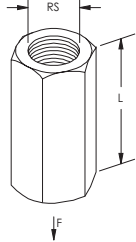

EM-HEX Rod Coupler

Material: Steel
Finish: Electrogalvanized

Part Number	Article Number	Rod Size RS	Length L	Static Load F
025M6EG	592305	M6	30 mm	900 N
025M8EG	592340	M8	30 mm	1.800 N
025M10EG	592350	M10	30 mm	2.800 N
025M12EG	592335	M12	30 mm	4.000 N
025M16EG	592336	M16	30 mm	7.000 N